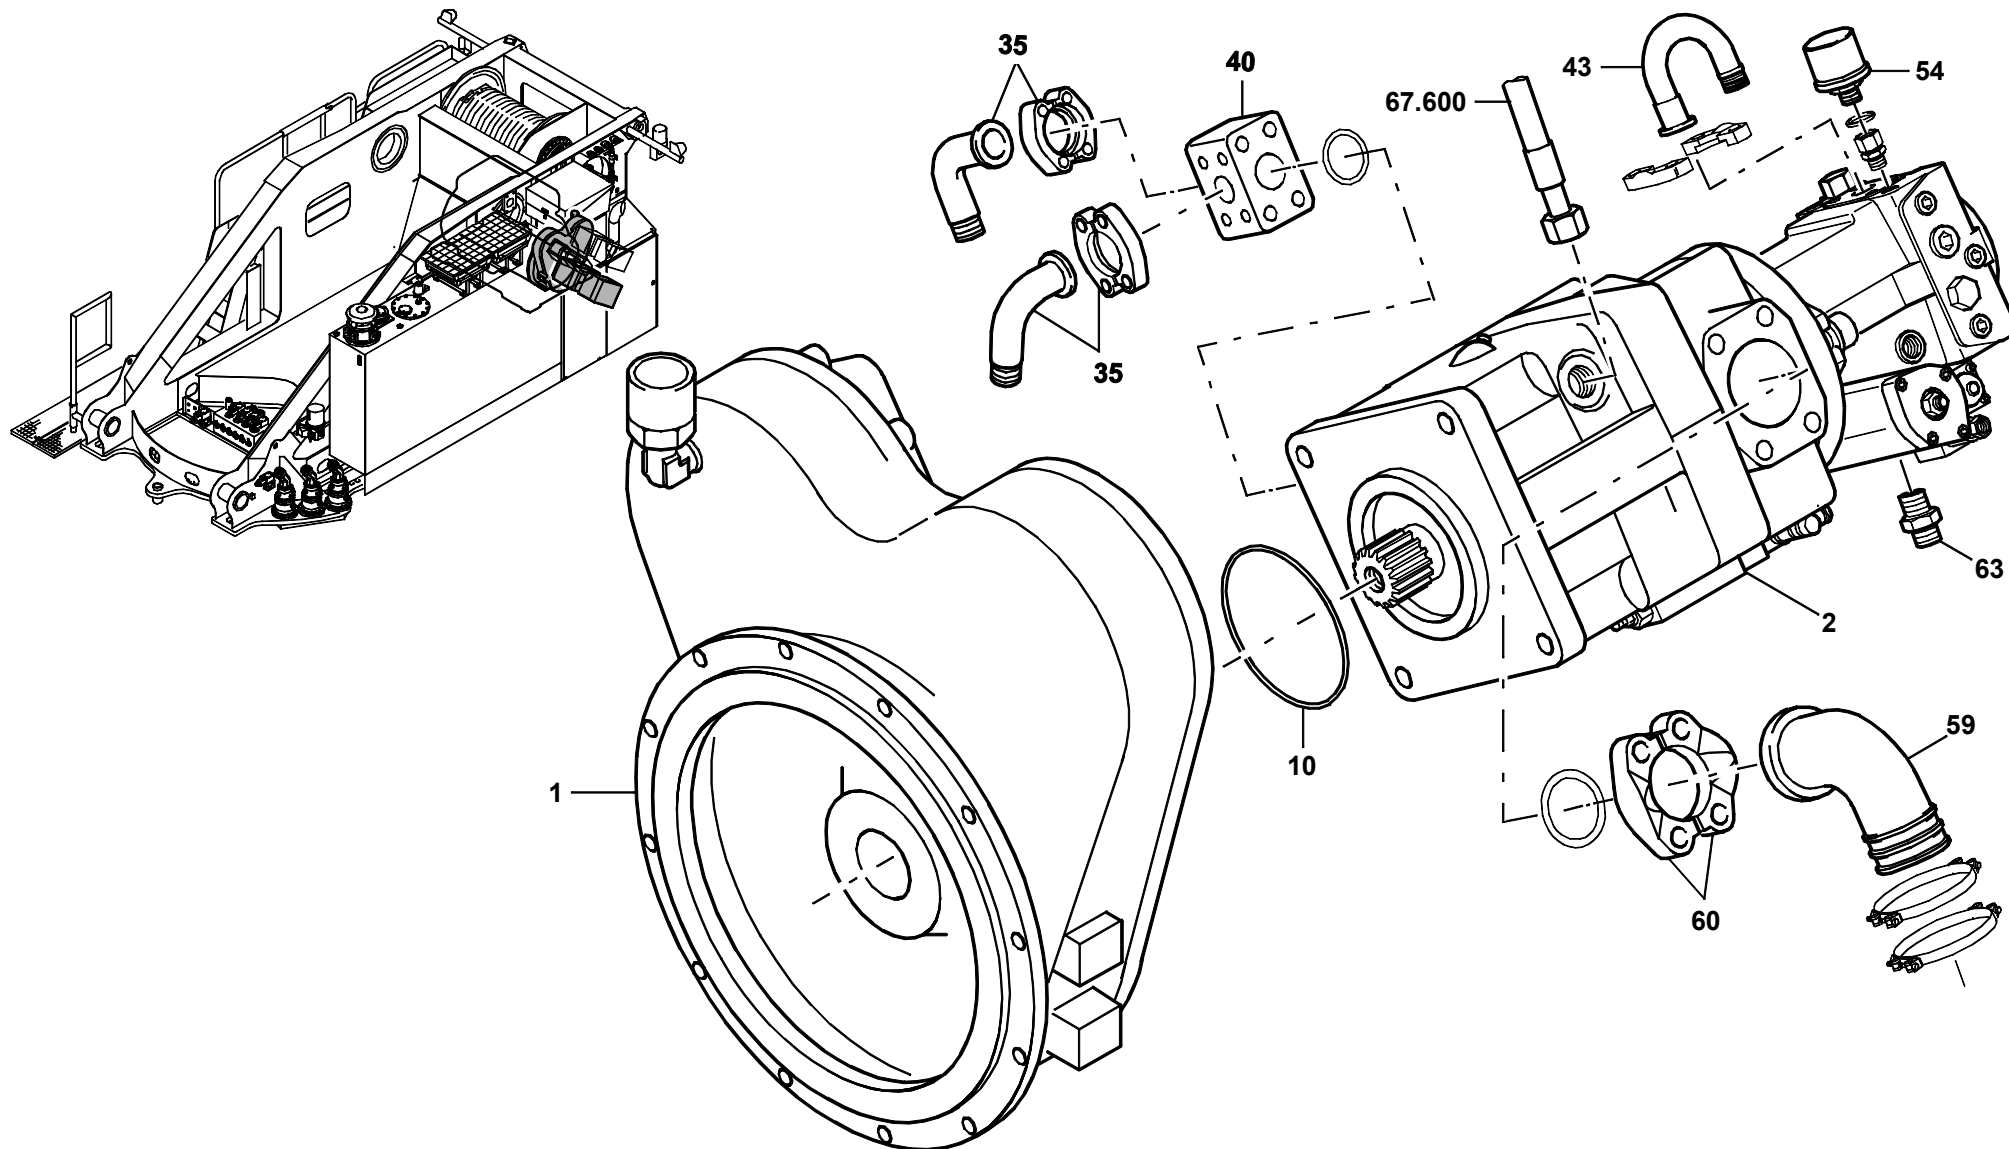

GROVE

PUMPENVERTEILERGETRIEBE
PUMP DISTRIBUTOR GEAR

BILDTADEL
PICTORIAL DISPLAY

GMK 7450
BE 660
G 786

10.02

3065906-ETL D

1/2

GROVE

PUMPENVERTEILERGETRIEBE
PUMP DISTRIBUTOR GEAR

BILDTADEL
PICTORIAL DISPLAY

GMK 7450
BE 660
G 786

10.02

3065906-ETL D

2/2